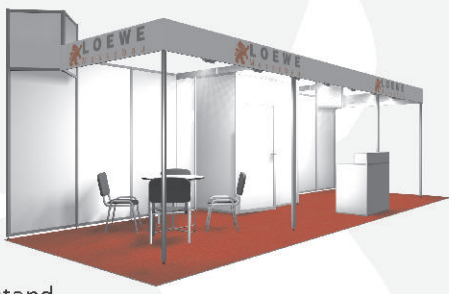

 **LOEWE**
M e s s e b a u

Musterstand: 9,0 x 3,0 m (27m²)

Reihenstand

Eckstand

Kopfstand

Folgende Leistungen sind im Exklusiv-Paket enthalten:

- Standbau mit Alusettt®-System, Rastermaß 0,99 m x 2,50 m
- Natur-eloxierte Standbauprofile
- Ausfachung mit 3 mm Wandplatte beidseitig weiß beschichtet
- Abschließbare Kabine, 2,00 m x 1,00 m, mit Garderobenleiste
- Beschriftungsblende 0,33m mit 2 Logos
- 2 x Dreiecksaufstockung
- Offene Rasterdecke
- Beleuchtung: pro 5 m² ein HQI-Strahler 70 W inkl. Lichtschiene
- 1x Infotheke + Barhocker
- 1x Tisch 0,90 m Durchmesser + 4 Stühle
- Bodenbelag Teppichboden Rips, Farben nach Wahl